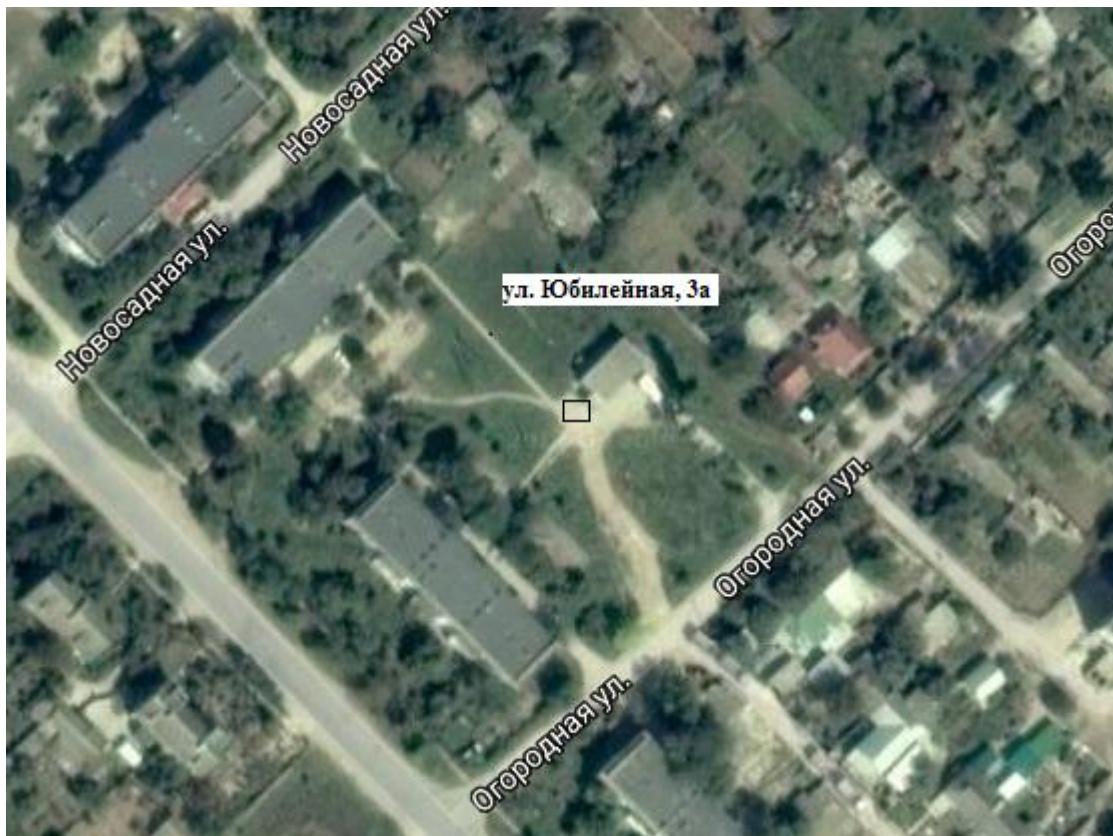

Схема

размещения нестационарных торговых объектов на территории Совхозненского сельского поселения

Номер предполагаемого к размещению нестационарного торгового объекта	Тип нестационарного торгового объекта (павильон, киоск, летнее кафе и иные)	Месторасположение (адрес) нестационарного торгового объекта	Вид собственности земельного участка, здания, строения, сооружения, на которых предполагается расположить нестационарный объект (государственная, муниципальная)	Вид реализуемых товаров	Предоставляемая площадь для размещения нестационарного торгового объекта	Планируемый срок размещения нестационарного торгового объекта	Порядок предоставления места для размещения нестационарного торгового объекта (но конкурсу или без конкурса)
1	2	3	4	5	6	7	8
1	Зона осуществления развозной торговли	с. Совхозное, ул. Юбилейная, д. За (площадка перед продовольственным магазином «Везунчик»)	Земельный участок в муниципальной собственности	Смешанные	30 кв.м	7 лет	без конкурса
2	Зона осуществления развозной торговли	с. Совхозное, бульвар им. Фрича (площадка напротив магазина ИП Курта И. А.)	Земельный участок в муниципальной собственности	Смешанные	50 кв.м	7 лет	без конкурса
3	Зона осуществления развозной торговли	с. Таврическое, ул. Школьная, 20/1 (площадка возле магазина «Везунчик»)	Земельный участок в муниципальной собственности	Смешанные	30 кв.м	7 лет	без конкурса
4	Зона осуществления развозной торговли	с. Рисовое, ул. Школьная, 4 (площадка возле магазина ИП Кадилова Д.Я.)	Земельный участок в муниципальной собственности	Смешанные	30 кв.м	7 лет	без конкурса

Председатель Совхозненского сельского совета-
глава администрации Совхозненского сельского поселения

В.А. Ковтун

Выкопировка
из схемы землепользования Совхозненского сельского поселения
(с. Совхозное)

- Выделенный участок

Председатель Совхозненского сельского совета-
глава администрации Совхозненского
сельского поселения

В.А. Ковтун