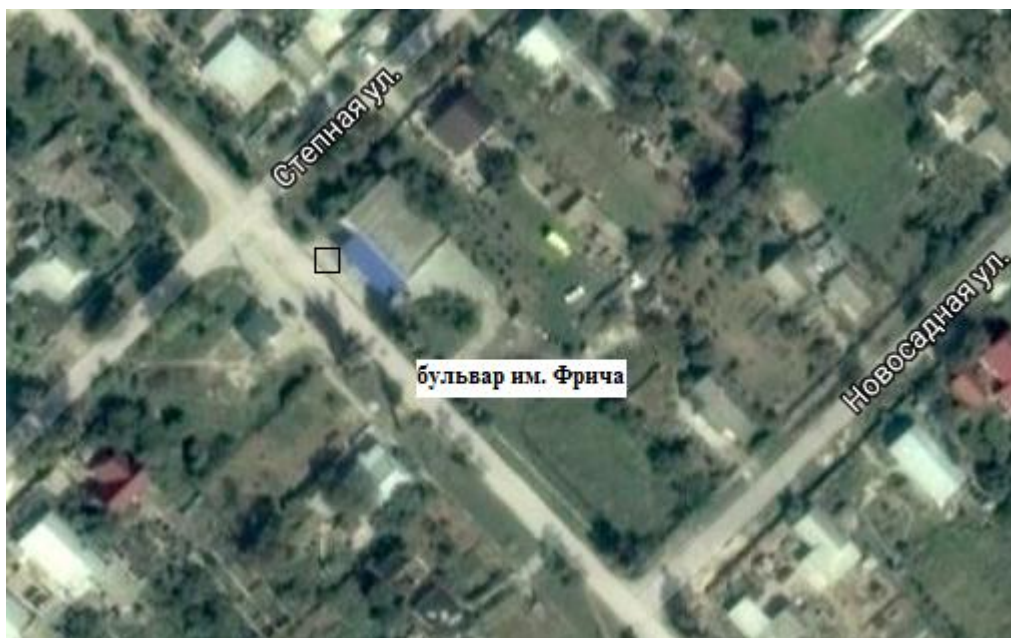

Выкопировка
из схемы землепользования Совхозненского сельского поселения
(с. Совхозное)

- Выделенный участок

Председатель Совхозненского сельского совета-
глава администрации Совхозненского
сельского поселения

В.А. Ковтун